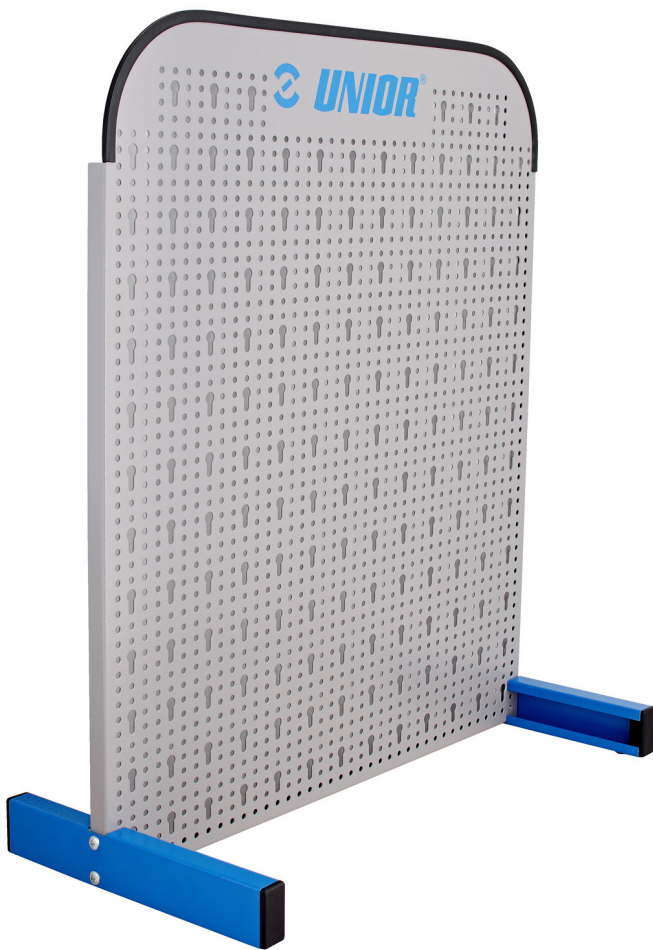

# Panneau sur pieds

976A

## Description produit

- Le panneau est destiné surtout à des commerces et ateliers de petite taille.
- Dimension 700 x 700 mm

	L	B	B1	H	
621912	612	290	170	707	5488

\* Les images des produits ne sont pas contractuelles. Toutes les dimensions sont en mm, les poids en grammes.