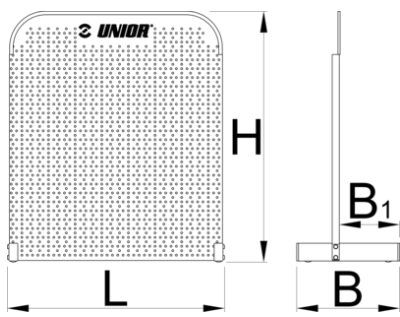

# Panneau sur pieds

976A

## Description produit

- Le panneau est destiné surtout à des commerces et ateliers de petite taille.
- Dimension 700 x 700 mm

	L	B	B1	H	
621912	612	290	170	707	5488

\* Les images des produits ne sont pas contractuelles. Toutes les dimensions sont en mm, les poids en grammes.