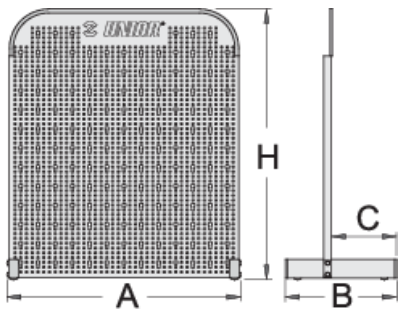

# Panneau sur pieds

976A

## Description produit

- Le panneau est destiné surtout à des commerces et ateliers de petite taille.
- Dimension 700 x 700 mm

	L	B	B1	H	
621912	612	290	170	707	5488

\* Les images des produits ne sont pas contractuelles. Toutes les dimensions sont en mm, les poids en grammes.