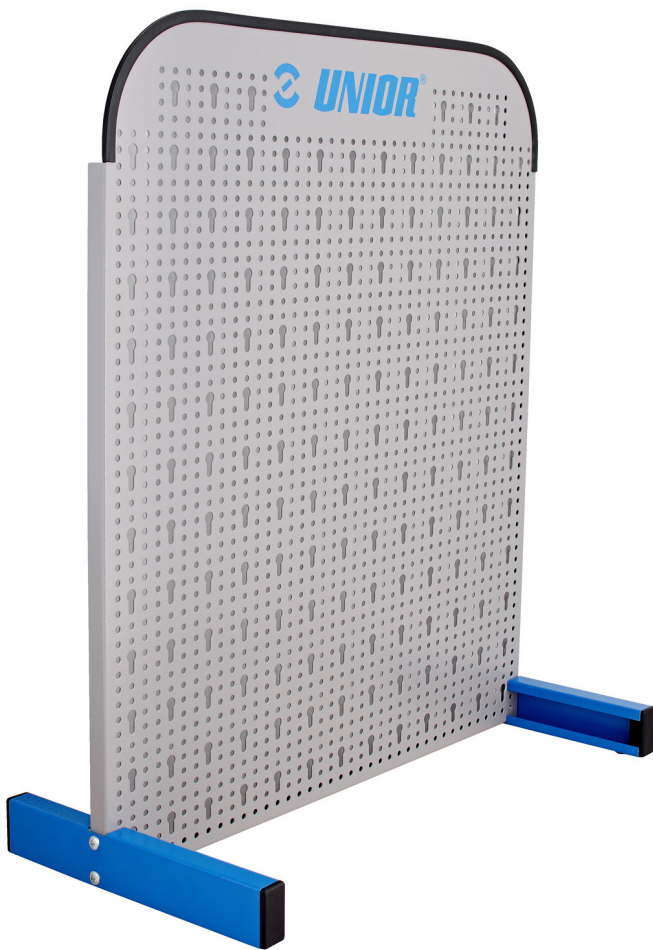

Panneau sur pieds

976A

Profils

Description produit

- Le panneau est destiné surtout à des commerces et ateliers de petite taille.
- Dimension 700 x 700 mm

	L	B	B1	H	
621912	612	290	170	707	5488

* Les images des produits ne sont pas contractuelles. Toutes les dimensions sont en mm, les poids en grammes.

Utilisation (pictures)