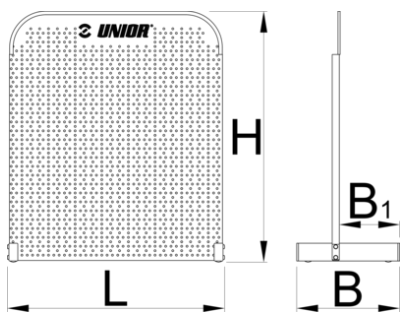

Panneau sur pieds

976A

Profils

Description produit

- Le panneau est destiné surtout à des commerces et ateliers de petite taille.
- Dimension 700 x 700 mm

	L	B	B1	H	
621912	612	290	170	707	5488

* Les images des produits ne sont pas contractuelles. Toutes les dimensions sont en mm, les poids en grammes.

Utilisation (pictures)