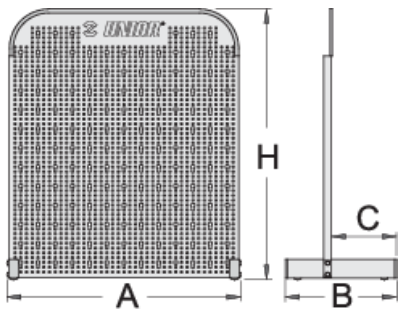

Panneau sur pieds

976A

Profils

Description produit

- Le panneau est destiné surtout à des commerces et ateliers de petite taille.
- Dimension 700 x 700 mm

	L	B	B1	H	
621912	612	290	170	707	5488

* Les images des produits ne sont pas contractuelles. Toutes les dimensions sont en mm, les poids en grammes.

Utilisation (pictures)