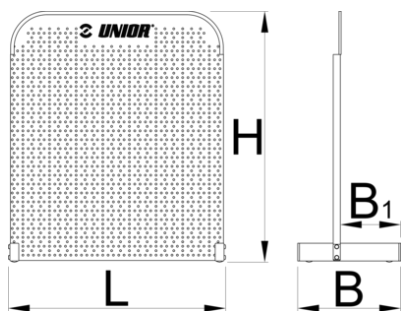

# samostojný panel

976A

## Vlastnosti produktu

- Panel je určen především pro malé prodejny a dílny
- Rozměr 700 x 700 mm

	L	B	B1	H	
621912	612	290	170	707	5488

\* Obrázky produktů jsou symbolické. Všechny rozměry jsou v mm a hmotnost v gramech. Všechny uvedené rozměry se mohou lišit v toleranci.