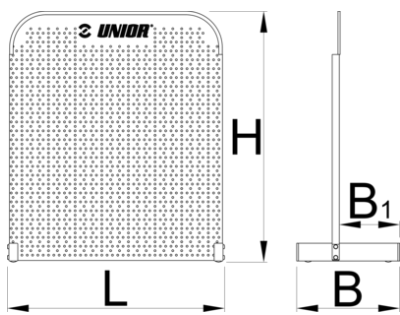

# samostojný panel

976A

## Vlastnosti produktu

- Panel je určen především pro malé prodejny a dílny
- Rozměr 700 x 700 mm

	L	B	B1	H	
621912	612	290	170	707	5488

\* Obrázky produktů jsou symbolické. Všechny rozměry jsou v mm a hmotnost v gramech. Všechny uvedené rozměry se mohou lišit v toleranci.