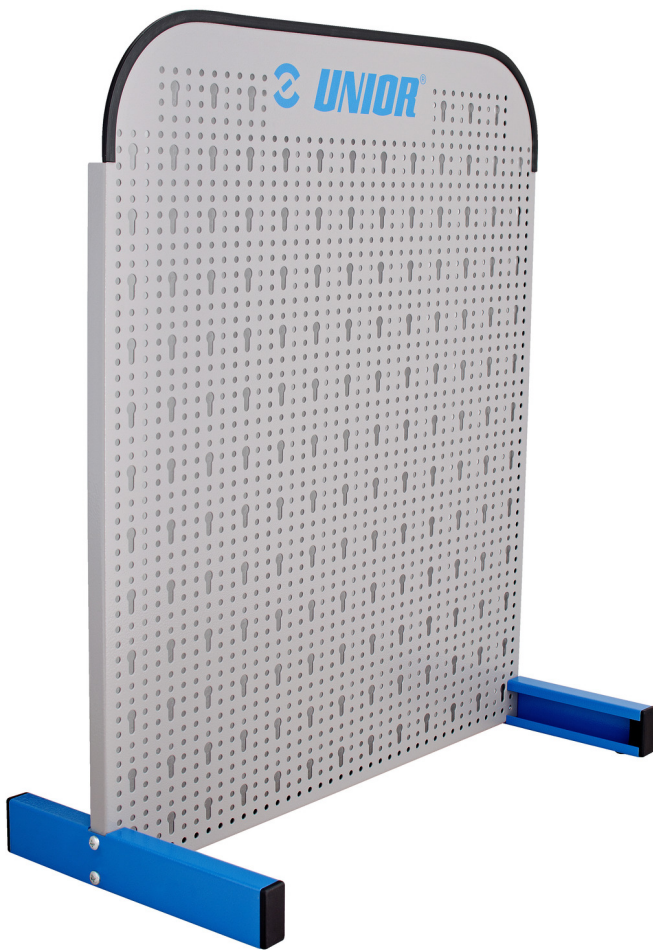

# samostojný panel

976A

## Vlastnosti produktu

- Panel je určen především pro malé prodejny a dílny
- Rozměr 700 x 700 mm

	L	B	B1	H	
621912	612	290	170	707	5488

\* Obrázky produktů jsou symbolické. Všechny rozměry jsou v mm a hmotnost v gramech. Všechny uvedené rozměry se mohou lišit v toleranci.