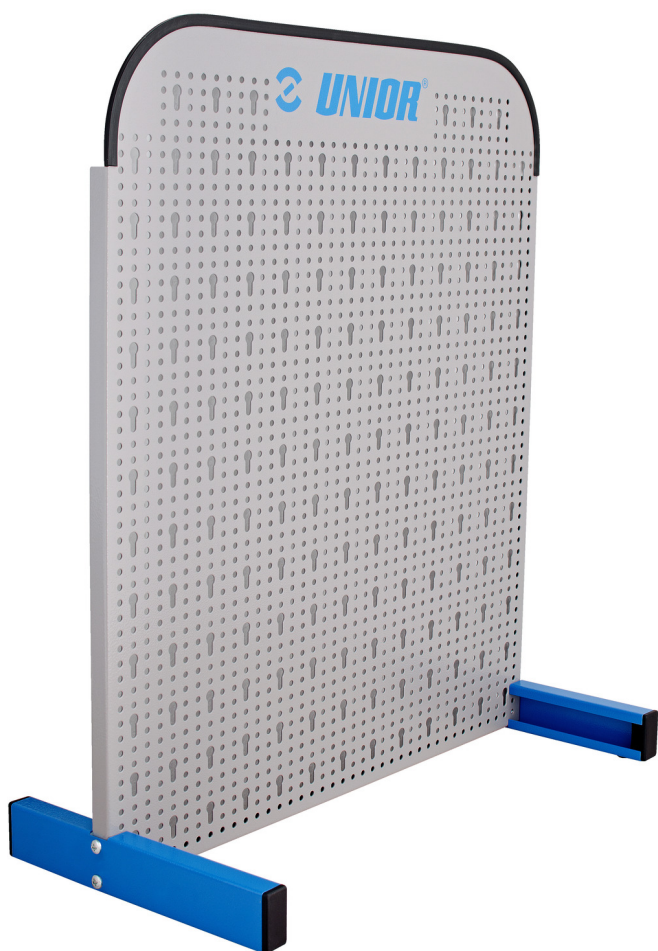

# samostojný panel

976A

## Vlastnosti produktu

- Panel je určen především pro malé prodejny a dílny
- Rozměr 700 x 700 mm

L

B

B1

H

621912

612