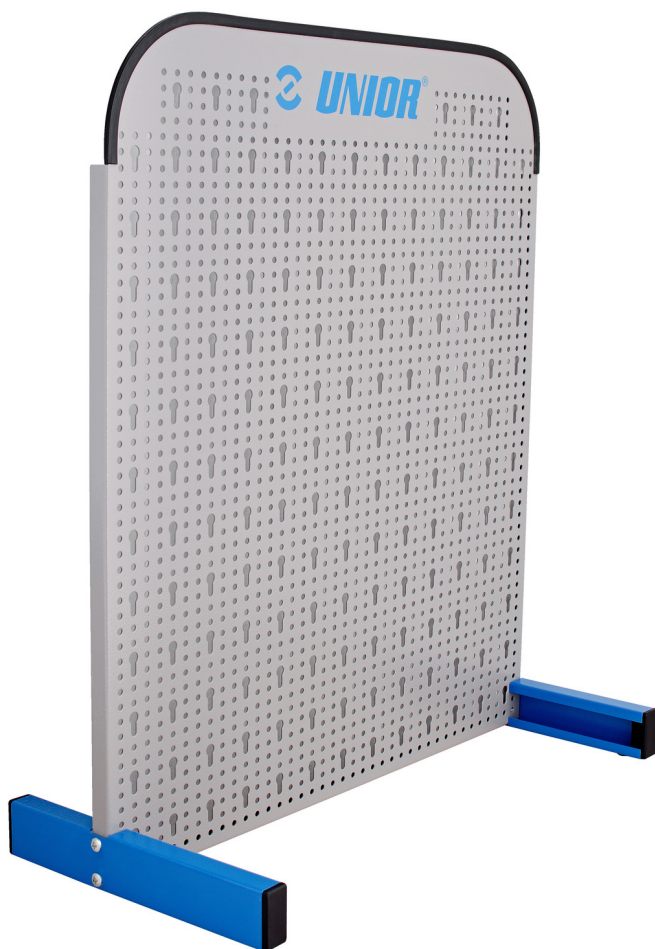

# samostojný panel

976A

## Vlastnosti produktu

- Panel je určen především pro malé prodejny a dílny
- Rozměr 700 x 700 mm

	L	B	B1	H	
621912	612	290	170	707	5488

\* Obrázky produktů jsou symbolické. Všechny rozměry jsou v mm a hmotnost v gramech. Všechny uvedené rozměry se mohou lišit v toleranci.