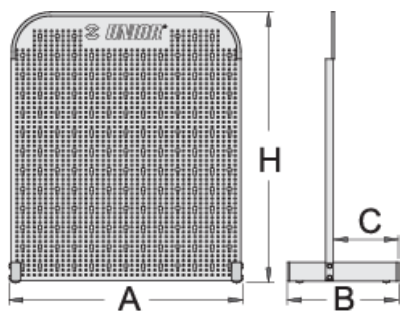

# samostojný panel

976A

## Vlastnosti produktu

- Panel je určen především pro malé prodejny a dílny
- Rozměr 700 x 700 mm

L

B

B1

H

621912

612

290

170

707

5488

\* Obrázky produktů jsou symbolické. Všechny rozměry jsou v mm a hmotnost v gramech. Všechny uvedené rozměry se mohou lišit v toleranci.