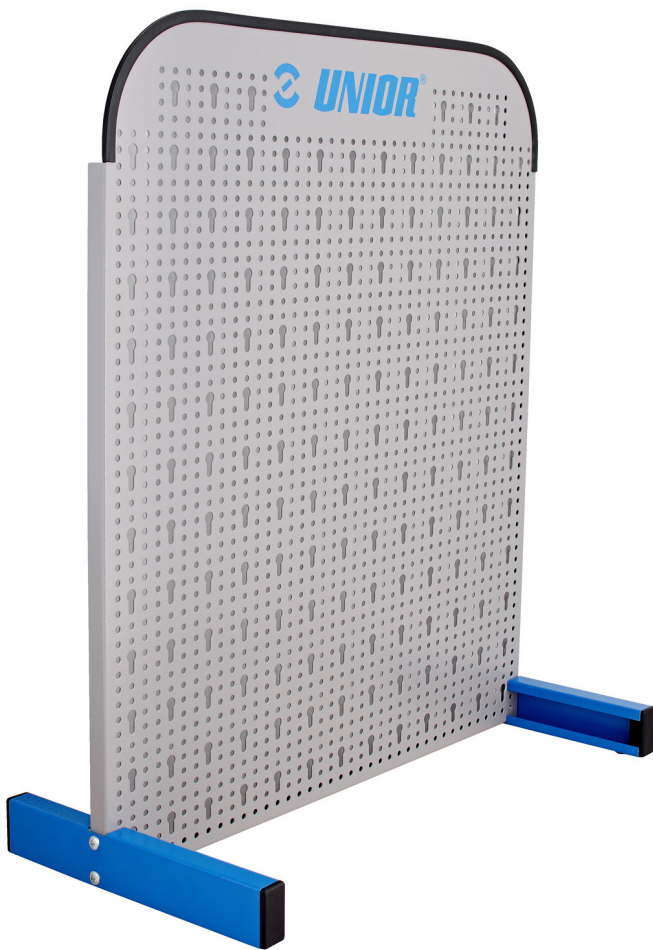

# Pano za alat

976A

## Atributi proizvoda

- pano je uglavnom namijenjen za manje prodavnice i radionice
- dimenzije 700 x 700 mm

	L	B	B1	H	
621912	612	290	170	707	5488

\* Slike proizvoda su simbolične. Sve dimenzije su u mm, masa je u g.