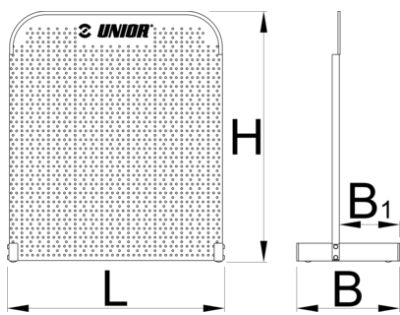

Pano za alat

976A

Profili

Atributi proizvoda

- pano je uglavnom namijenjen za manje prodavnice i radionice
- dimenzije 700 x 700 mm

|  | L | B | B1 | H |  |
|--|-----|-----|-----|-----|---|
| 621912 | 612 | 290 | 170 | 707 | 5488 |

* Slike proizvoda su simbolične. Sve dimenzije su u mm, masa je u g.

Upotreba (pictures)