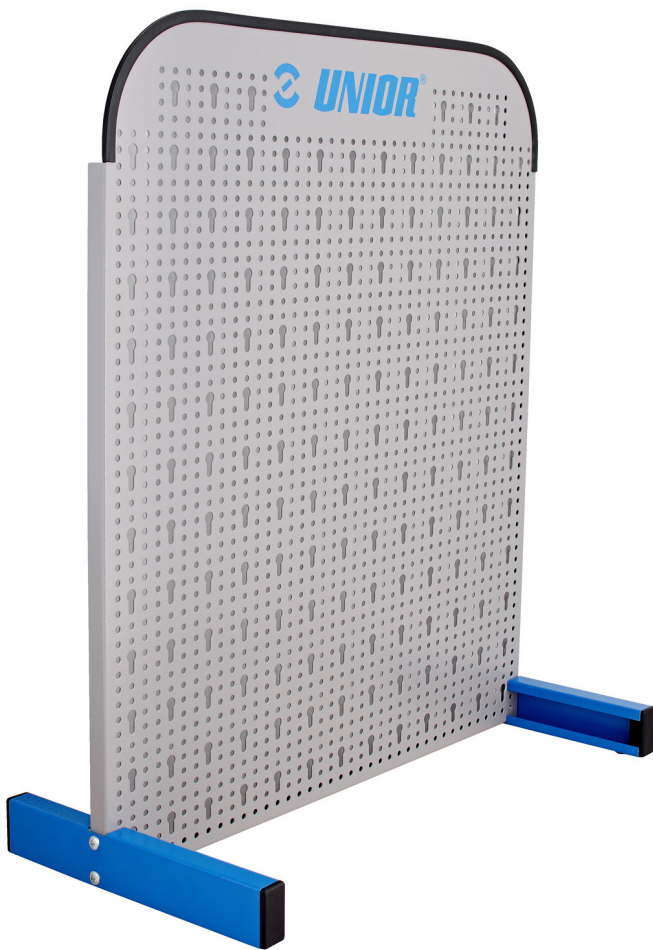

Pano za alat

976A

Profili

Atributi proizvoda

- pano je uglavnom namijenjen za manje prodavnice i radionice
- dimenzije 700 x 700 mm

|  | L | B | B1 | H |  |
|--|-----|-----|-----|-----|---|
| 621912 | 612 | 290 | 170 | 707 | 5488 |

* Slike proizvoda su simbolične. Sve dimenzije su u mm, masa je u g.

Upotreba (pictures)