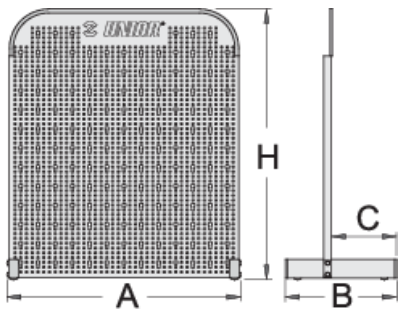

## Atributi proizvoda

- pano je uglavnom namijenjen za manje prodavnice i radionice
- dimenzije 700 x 700 mm

	L	B	B1	H	
621912	612	290	170	707	5488

\* Slike proizvoda su simbolične. Sve dimenzije su u mm, masa je u g.