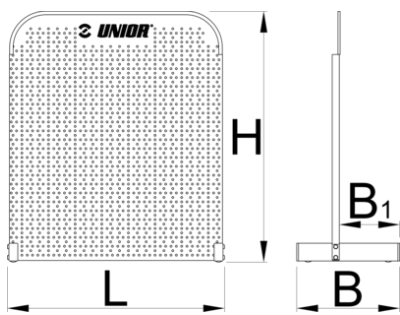

Pano za alat

976A

Profili

Atributi proizvoda

- pano je uglavnom namijenjen za manje prodavnice i radionice
- dimenzije 700 x 700 mm

621912

612

290

170

707

5488

* Slike proizvoda su simbolične. Sve dimenzije su u mm, masa je u g.

Upotreba (pictures)