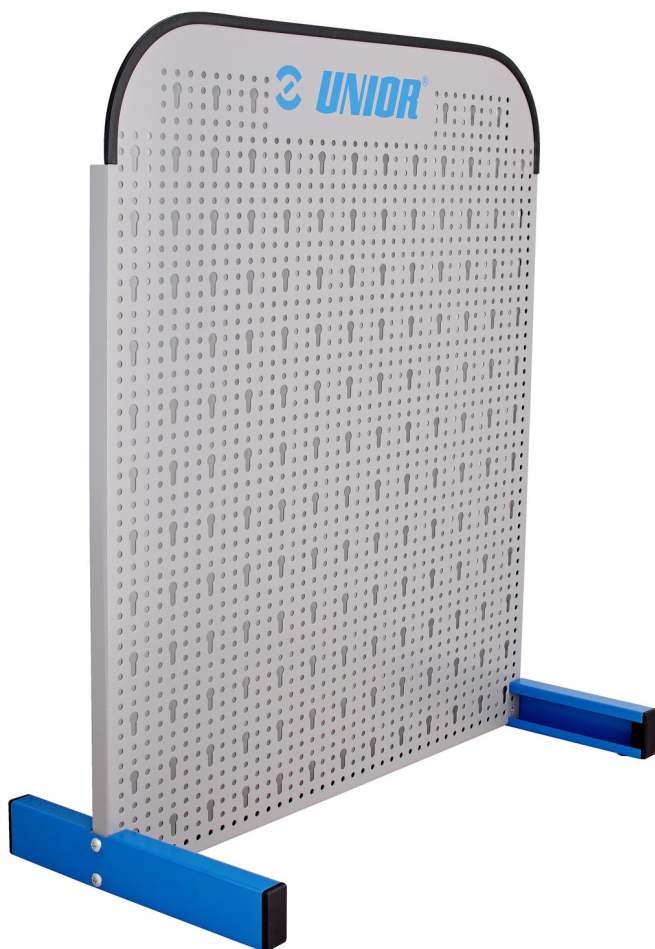

Pano za alat

976A

Profili

Atributi proizvoda

- pano je uglavnom namijenjen za manje prodavnice i radionice
- dimenzije 700 x 700 mm

621912

612

290

170

707

5488

* Slike proizvoda su simbolične. Sve dimenzije su u mm, masa je u g.

Upotreba (pictures)