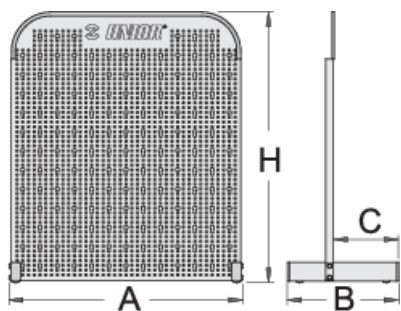

Стоящо пано

976A

Профили

Параметри на продукта

- Паното е предназначено предимно за малки магазини и работилници.
- Габаритни размери 700 x 700 mm

Barcode	L	B	B1	H	Weight
---------	---	---	----	---	--------

621912

612

290

170

707

5488

* Снимките на продуктите са символични. Всички размери са в мм., теглото е в грамове .

Употреба (снимки)