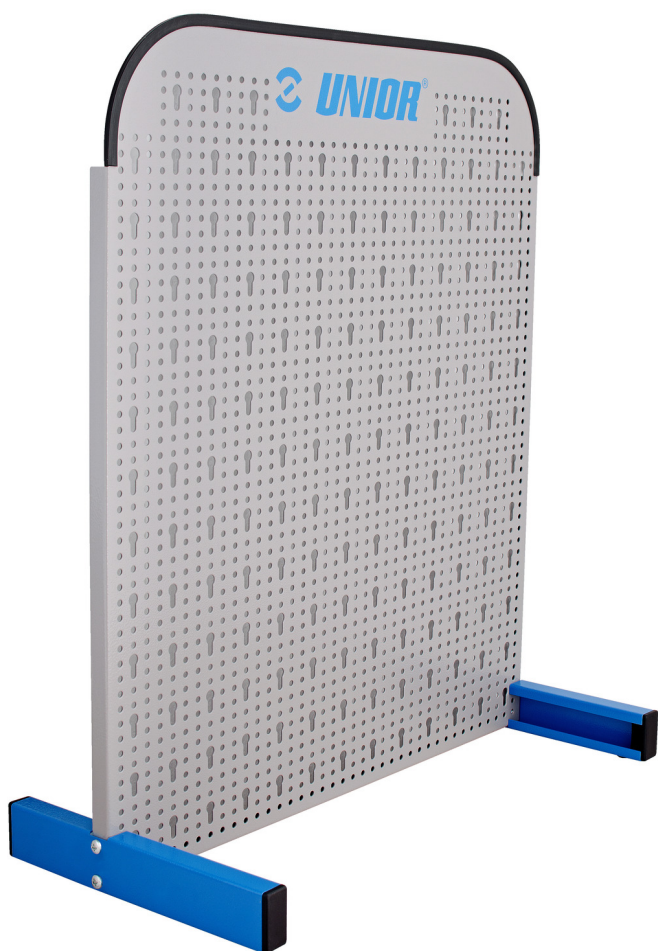

Стоящо пано

976A

Профили

Параметри на продукта

- Паното е предназначено предимно за малки магазини и работилници.
- Габаритни размери 700 x 700 mm

Barcode	L	B	B1	H	Weight
---------	---	---	----	---	--------

621912

612

290

170

707

5488

* Снимките на продуктите са символични. Всички размери са в мм., теглото е в грамове .

Употреба (снимки)