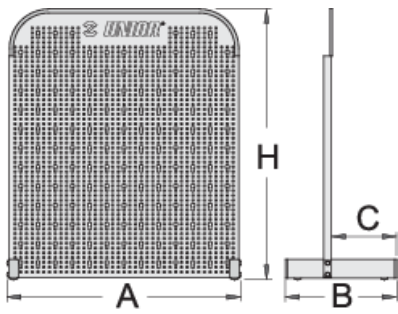

# Self-standing panel

976A

## Product attributen

- Panel is intended mainly for small shops and workshops
- Dimension 700 x 700 mm

	L	B	B1	H	
621912	612	290	170	707	5488

\* Afbeeldingen van producten zijn symbolisch. Alle afmetingen zijn in mm, en het gewicht in grammen. Alle vermelde afmetingen kunnen variëren in tolerantie.