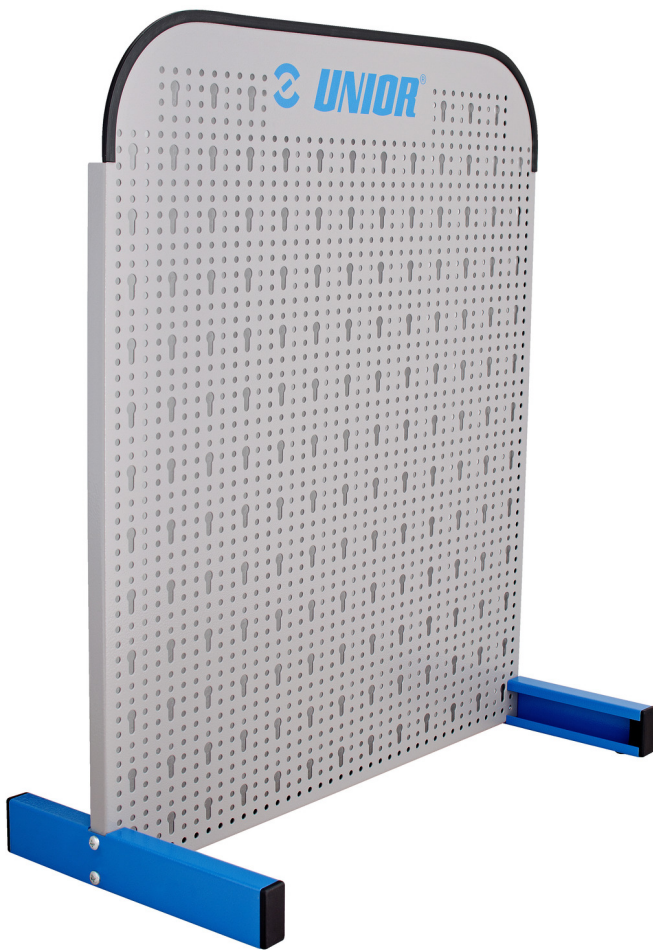

# Self-standing panel

976A

## Product attributen

- Panel is intended mainly for small shops and workshops
- Dimension 700 x 700 mm

	L	B	B1	H	
621912	612	290	170	707	5488

\* Afbeeldingen van producten zijn symbolisch. Alle afmetingen zijn in mm, en het gewicht in grammen. Alle vermelde afmetingen kunnen variëren in tolerantie.