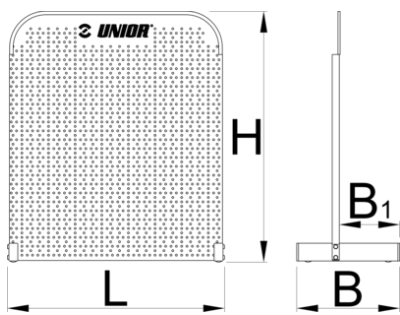

# Panel vetë-qëndrues

976A

## Product features

- Paneli është menduar kryesisht për dyqane të vogla dhe punëtori
- Dimensioni 700 x 700 mm

	L	B	B1	H	
621912	612	290	170	707	5488

\* Imazhet e produkteve janë simbolike. Të gjitha dimensionet janë në mm, pesha në gram. Të gjitha dimensionet e listuara mund të ndryshojnë në tolerancë.