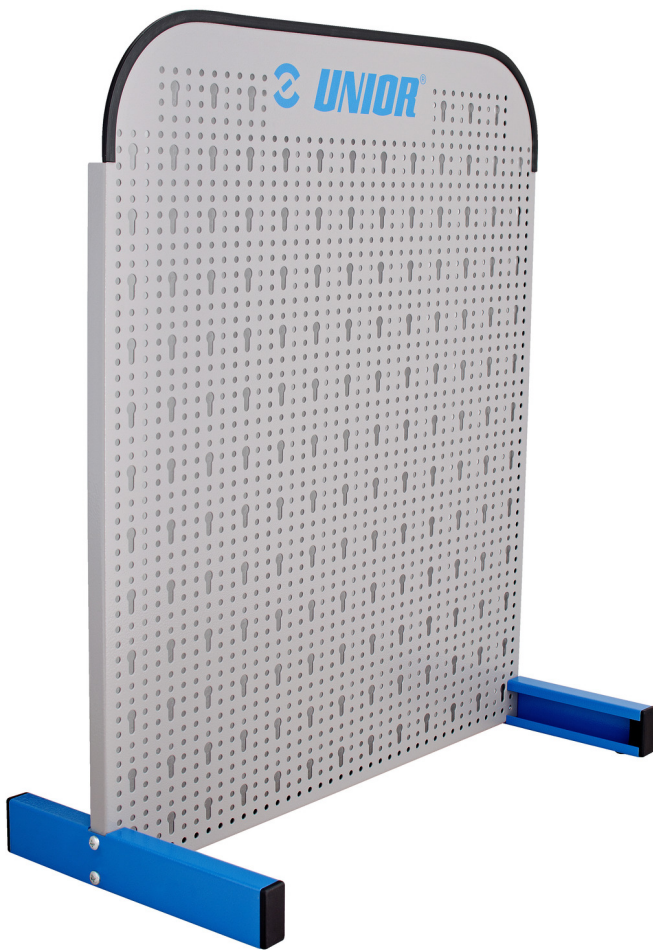

# Panel vetë-qëndrues

976A

## Product features

- Paneli është menduar kryesisht për dyqane të vogla dhe punëtori
- Dimensioni 700 x 700 mm

	L	B	B1	H	
621912	612	290	170	707	5488

\* Imazhet e produkteve janë simbolike. Të gjitha dimensionet janë në mm, pesha në gram. Të gjitha dimensionet e listuara mund të ndryshojnë në tolerancë.