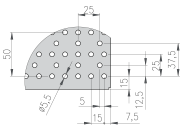

Vetë panel këmbë

976A

Usage

Profiles

[./\(al/support/warranty\).](http://al/support/warranty)

Product features

- Paneli është menduar kryesisht për dyqane të vogla dhe punëtori
- Dimensioni 700 x 700 mm

Barcode	L	B	B1	H	Icon
621912	612	290	170	707	5488