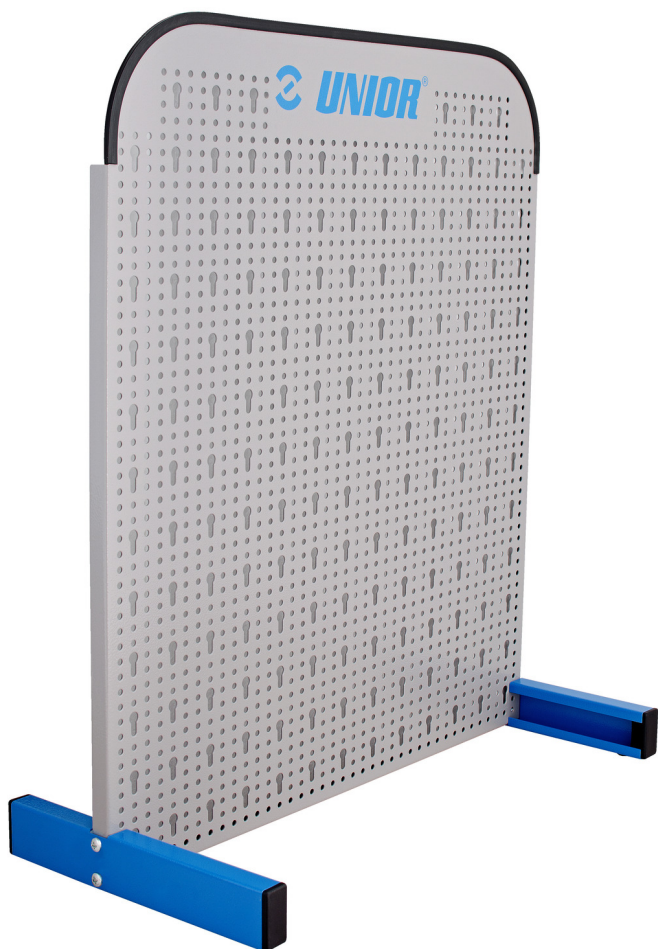

Panel vetë-qëndrues

976A

Profiles

Product features

- Paneli është menduar kryesisht për dyqane të vogla dhe punëtori
- Dimensioni 700 x 700 mm

	L	B	B1	H	
621912	612	290	170	707	5488

* Imazhet e produkteve janë simbolike. Të gjitha dimensionet janë në mm, pesha në gram. Të gjitha dimensionet e listuara mund të ndryshojnë në tolerancë.

Usage (pictures)