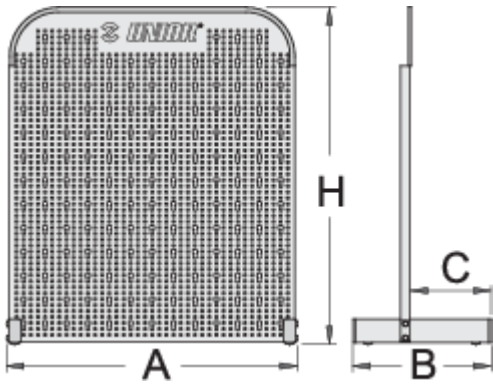

Vetë panel këmbë

976A

Usage

Profiles

[./\(al/support/warranty\).](http://al/support/warranty)

Product features

- Paneli është menduar kryesisht për dyqane të vogla dhe punëtori
- Dimensioni 700 x 700 mm

Barcode	L	B	B1	H	Icon
621912	612	290	170	707	5488