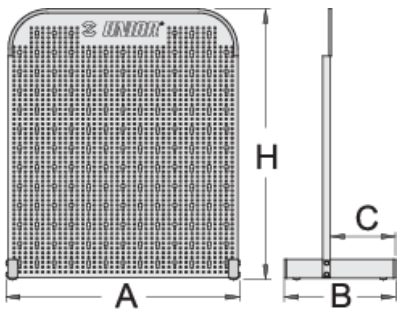

Panel vetë-qëndrues

976A

Profiles

Product features

- Paneli është menduar kryesisht për dyqane të vogla dhe punëtori
- Dimensioni 700 x 700 mm

	L	B	B1	H	
621912	612	290	170	707	5488

* Imazhet e produkteve janë simbolike. Të gjitha dimensionet janë në mm, pesha në gram. Të gjitha dimensionet e listuara mund të ndryshojnë në tolerancë.

Usage (pictures)