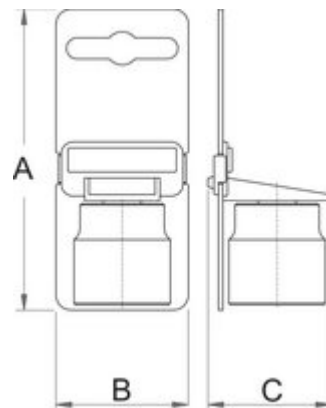

Podaljšek 3/8", izoliran

238.4/2VDEDP

Profili

Atributi izdelka

- material: Premium krom vanadijevo jeklo
- kovan, v celoti poboljšan
- glava kromirana po ISO 1456:2009
- v celoti izdelan v skladu s standardom EN60900

standard

EN60900

619169	3/8"	125	144	17	151
619170	3/8"	250	268	17	281

Maloprodajno pakiranje

Barcode	MA	MB	MC	Person
619169	216	44	33	152
619170	345	44	33	287

Transportno pakiranje

Barcode	Hand	TA	TB	TC	Person
619169	4	85	288	52	666
619170	4	145	358	48	1250