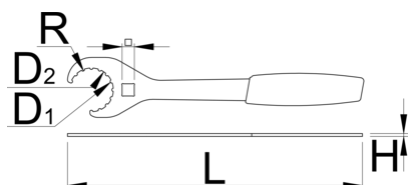

Kľúč stredovej osi (hnacie hriadele), otvorený

Hidden

1609/2HOBBY

Profiles

Product features

- materiál: premium flex plus uhlíková oceľ
- chromované
- Tento nástroj je tiež vhodný pre kotúčové brzdy so 16 vonkajšími drážkami.

Ako používať náradie:

623424	D1	D2	L	A	R	
623424	21,35	22,5	310	3	1,5	205

* Obrázky sú symbolické. Všetky rozmery sú v mm, hmotnosť je v g. Všetky udané rozmery sa môžu líšiť v rámci tolerancie.