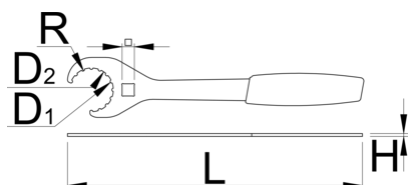

Kľúč stredovej osi (hnacie hriadele), otvorený

Hidden

1609/2HOBBY

Profiles

Product features

- materiál: premium flex plus uhlíková oceľ
- chromované
- Tento nástroj je tiež vhodný pre kotúčové brzdy so 16 vonkajšími drážkami.

Ako používať náradie:

Barcode	D1	D2	L	A	R	Weight
623424	21,35	22,5	310	3	1,5	205

* Obrázky sú symbolické. Všetky rozmery sú v mm, hmotnosť je v g. Všetky udané rozmery sa môžu líšiť v rámci tolerancie.