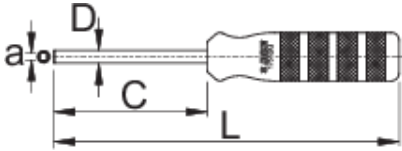

Kare kesitli jant tel başı lokmalı tornavida

1751/2Q

Profiles

a

C

D

L

623298

3,35 x 3,35

80

6,5

180

150

* Ürünlerin resimleri semboliktir. Bütün boyutlar mm ve ağırlık gram cinsindedir.

Usage (pictures)