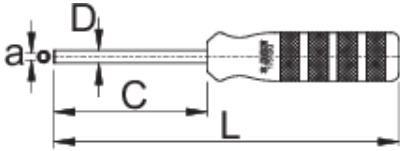

Kare kesitli jant tel başı lokmalı tornavida

1751/2Q

Profiles

a

C

D

L

623298

3,35 x 3,35

80

6,5

180

150

* Ürünlerin resimleri semboliktir. Bütün boyutlar mm ve ağırlık gram cinsindedir.

Usage (pictures)