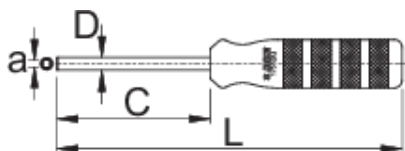

Odvijač za “obrnute” niple četvrtastog profila

1751/2Q

Profili

	a	C	D	L	
623298	3,35 x 3,35	80	6,5	180	150

* Fotografije proizvoda su simbolične. Sve dimenzije su u mm, a težina u gramima. Sve navedene dimenzije mogu odstupati u granicama tolerancija.