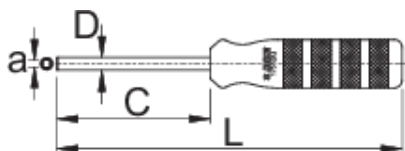

# Odvijač za “obrnute” niple četvrtastog profila

1751/2Q

## Profili

	a	C	D	L	
623298	3,35 x 3,35	80	6,5	180	150

\* Fotografije proizvoda su simbolične. Sve dimenzije su u mm, a težina u gramima. Sve navedene dimenzije mogu odstupati u granicama tolerancija.