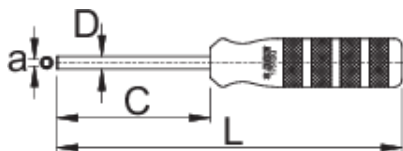

Ključ za kvadratne tuljavke

1751/2Q

Profili

	a	C	D	L	
623298	3,35 x 3,35	80	6,5	180	150

* Slike proizvodov so simbolične. Vse dimenzije so v mm, masa v g. Vse navedene dimenzije lahko odstopajo v tolerančnih merah.

Uporaba (slike)