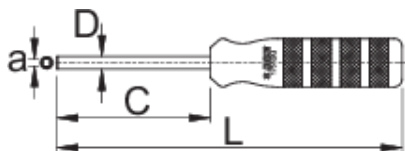

Ključ za kvadratne tuljavke

1751/2Q

Profili

	a	C	D	L	
623298	3,35 x 3,35	80	6,5	180	150

* Slike proizvodov so simbolične. Vse dimenzije so v mm, teža v g. Vse navedene dimenzije lahko odstopajo v tolerančnih merah.

Uporaba (slike)