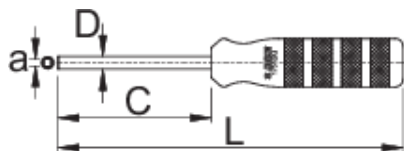

Nástrčný skrutkovač na štvorcové špice

1751/2Q

Profiles

	a	C	D	L	
623298	3,35 x 3,35	80	6,5	180	150

* Obrázky sú symbolické. Všetky rozmery sú v mm, hmotnosť je v g. Všetky udané rozmery sa môžu líšiť v rámci tolerancie.

Usage (pictures)