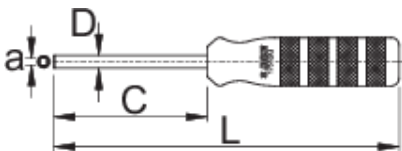

Торцевая отвёртка для квадратного ниппеля

1751/2Q

Профили

	a	C	D	L	
623298	3,35 x 3,35	80	6,5	180	150

* Изображения продуктов носят демонстрационный характер. Все размеры указаны в миллиметрах, вес в граммах.

Использование (картинки)