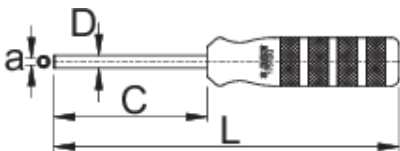

Торцевая отвёртка для квадратного ниппеля

1751/2Q

Профили

	a	C	D	L	
623298	3,35 x 3,35	80	6,5	180	150

* Изображения продуктов носят демонстрационный характер. Все размеры указаны в миллиметрах, вес в граммах.

Использование (картинки)