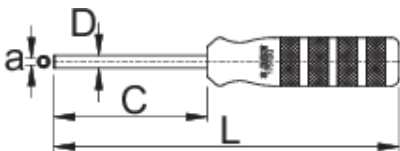

# Торцевая отвёртка для квадратного ниппеля

1751/2Q

## Профили

	a	C	D	L	
623298	3,35 x 3,35	80	6,5	180	150

\* Изображения продуктов носят демонстрационный характер. Все размеры указаны в миллиметрах, вес в граммах.