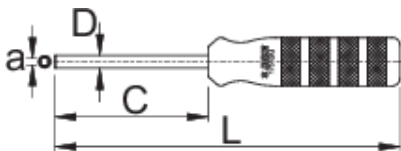

Surubeknita tubulara pentru nipluri de spita patrata

1751/2Q

Profile

|  | a | C | D | L |  |
|--|-------------|----|-----|-----|---|
| 623298 | 3,35 x 3,35 | 80 | 6,5 | 180 | 150 |

* Imaginea produsului este simbolica. Toate dimensiunile sunt exprimate în mm, greutatea în grame.