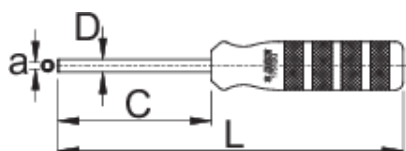

Wkrętak nasadowy do kwadratowych nypli

1751/2Q

Profile

	a	C	D	L	
623298	3,35 x 3,35	80	6,5	180	150

* Przedstawiony wygląd produktu jest orientacyjny. Wszystkie wymiary są w mm, podana waga w gramach

Użycie (Obrazy)