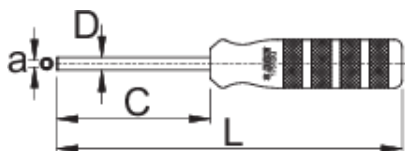

# Wkrętak nasadowy do kwadratowych nypli

1751/2Q

## Profile

	a	C	D	L	
623298	3,35 x 3,35	80	6,5	180	150

\* Przedstawiony wygląd produktu jest orientacyjny. Wszystkie wymiary są w mm, podana waga w gramach