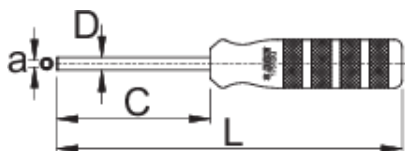

# Wkrętak nasadowy do kwadratowych nypli

1751/2Q

## Profile

|  | a           | C  | D   | L   |  |
|--|-------------|----|-----|-----|---|
| 623298   | 3,35 x 3,35 | 80 | 6,5 | 180 | 150   |

\* Przedstawiony wygląd produktu jest orientacyjny. Wszystkie wymiary są w mm, podana waga w gramach