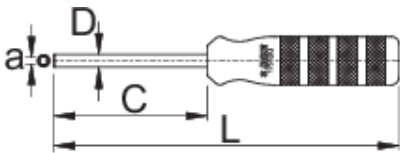

# Inverted square nipple driver

1751/2Q

## Profielen

	a	C	D	L	
623298	3,35 x 3,35	80	6,5	180	150

\* Afbeeldingen van producten zijn symbolisch. Alle afmetingen zijn in mm en gewicht in gram. Alle vermelde afmetingen kunnen variëren in tolerantie.