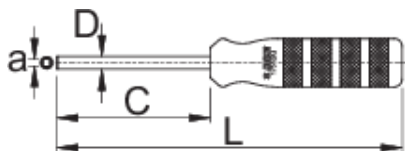

Насадна одвртка за квадратна нипла

1751/2Q

Profiles

Barcode	a	C	D	L	Weight
623298	3,35 x 3,35	80	6,5	180	150

* Сликите на производите се симболични. Сите димензии се во мм, тежината е во грамови. Сите наведени димензии може да се разликуваат во ниво на толеранција

Usage (pictures)