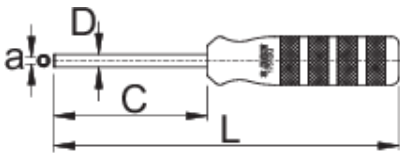

인버티드 스퀘어 니플 드라이버

1751/2Q

프로파일

Barcode	a	C	D	L	Weight
623298	3,35 x 3,35	80	6,5	180	150

* Images of products are symbolic. All dimensions are in mm, and weight in grams. All listed dimensions may vary in tolerance.

사용법 (사진)