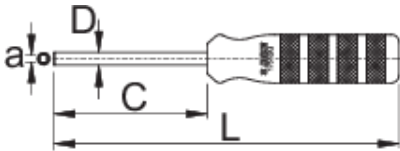

인버티드 스퀘어 니플 드라이버

1751/2Q

프로파일

Barcode	a	C	D	L	Weight
623298	3,35 x 3,35	80	6,5	180	150

* Images of products are symbolic. All dimensions are in mm, and weight in grams. All listed dimensions may vary in tolerance.

사용법 (사진)