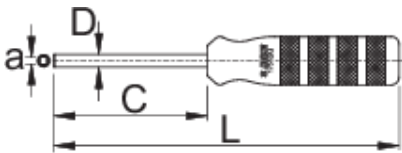

인버티드 스퀘어 니플 드라이버

1751/2Q

프로파일

Barcode	a	C	D	L	Weight
623298	3,35 x 3,35	80	6,5	180	150

* Images of products are symbolic. All dimensions are in mm, and weight is in grams. All listed dimensions may vary in tolerance.

사용법 (사진)