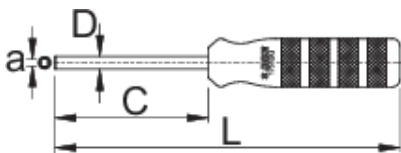

Chiave per nipples rovesci

1751/2Q

Profili

	a	C	D	L	
623298	3,35 x 3,35	80	6,5	180	150

* Le immagini dei prodotti sono puramente simboliche. Tutte le dimensioni sono in mm, peso in grammi.

Utilizzo (pictures)