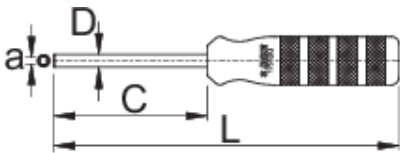

Chiave per nipples rovesci

1751/2Q

Profili

	a	C	D	L	
623298	3,35 x 3,35	80	6,5	180	150

* Le immagini dei prodotti sono puramente simboliche. Tutte le dimensioni sono in mm, peso in grammi.

Utilizzo (pictures)