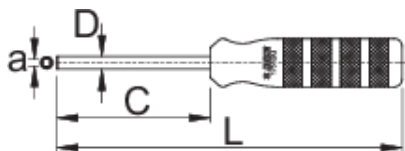

Chiave per nipples rovesci

1751/2Q

Profili

	a	C	D	L	
623298	3,35 x 3,35	80	6,5	180	150

* Le immagini dei prodotti sono puramente simboliche. Tutte le dimensioni sono in mm, peso in grammi.

Utilizzo (pictures)