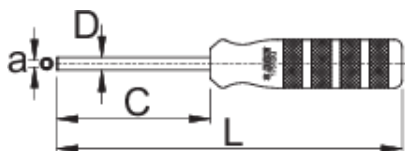

# Dugókulcsos csavarhúzó négyszögletű küllőanyákhoz

1751/2Q

## Profilok

	a	C	D	L	
623298	3,35 x 3,35	80	6,5	180	150

\* A termékeképek illusztrációk. Minden feltüntetett méret milliméterben, a tömegek grammokban. Az összes feltüntetett méret eltérhet a toleranciának megfelelően.