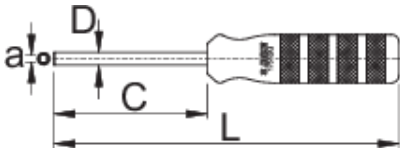

Dugókulcsos csavarhúzó négyszögletű küllőanyákhoz

1751/2Q

Profilok

	a	C	D	L	
623298	3,35 x 3,35	80	6,5	180	150

* A termékeképek illusztrációk. Minden feltüntetett méret milliméterben, a tömegek grammokban. Az összes feltüntetett méret eltérhet a toleranciának megfelelően.