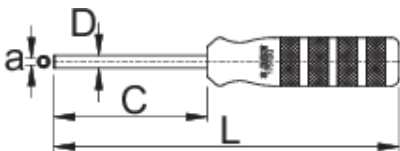

# Dugókulcsos csavarhúzó négyszögletű küllőanyákhoz

1751/2Q

## Profilok

	a	C	D	L	
623298	3,35 x 3,35	80	6,5	180	150

\* A termékeképek illusztrációk. Minden feltüntetett méret milliméterben, a tömegek grammban. Az összes feltüntetett méret eltérhet a toleranciának megfelelően.