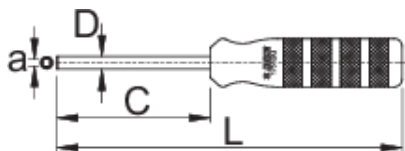

Odvijač za žbice, kvadratni

1751/2Q

Profili

	a	C	D	L	
623298	3,35 x 3,35	80	6,5	180	150

* Slike proizvoda su simbolične. Sve dimenzije su u mm, masa je u g.

upotreba (pictures)