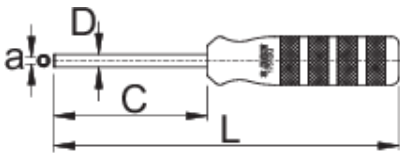

# Schlüssel für Quadratsnippel

1751/2Q

## Profile

	a	C	D	L	
623298	3,35 x 3,35	80	6,5	180	150

\* Bilder von Produkten sind Symbolfotos. Abmessungen sind in mm, Gewichte in Gramm.