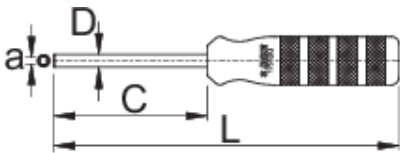

Schlüssel für Quadratsnippel

1751/2Q

Profile

	a	C	D	L	
623298	3,35 x 3,35	80	6,5	180	150

* Bilder von Produkten sind Symbolfotos. Abmessungen sind in mm, Gewichte in Gramm.

Verwendung (Bilder)