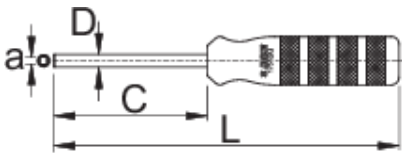

# Schlüssel für Quadratsnippel

1751/2Q

## Profile

	a	C	D	L	
623298	3,35 x 3,35	80	6,5	180	150

\* Bilder von Produkten sind Symbolfotos. Abmessungen sind in mm, Gewichte in Gramm.