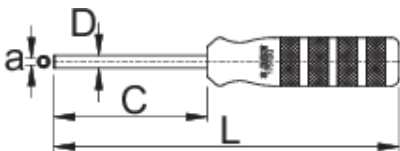

# Tournevis à douille pour écrous de rayon carrés

1751/2Q

## Profils

	a	C	D	L	
623298	3,35 x 3,35	80	6,5	180	150

\* Les images des produits ne sont pas contractuelles. Toutes les dimensions sont en mm, les poids en grammes.