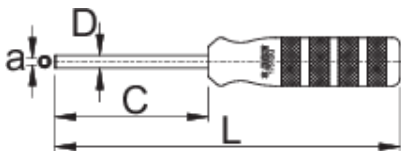

Tournevis à douille pour écrous de rayon carrés

1751/2Q

Profils

	a	C	D	L	
623298	3,35 x 3,35	80	6,5	180	150

* Les images des produits ne sont pas contractuelles. Toutes les dimensions sont en mm, les poids en grammes.

Utilisation (pictures)