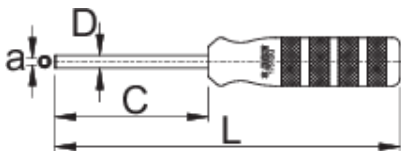

# Tournevis à douille pour écrous de rayon carrés

1751/2Q

## Profils

	a	C	D	L	
623298	3,35 x 3,35	80	6,5	180	150

\* Les images des produits ne sont pas contractuelles. Toutes les dimensions sont en mm, les poids en grammes.