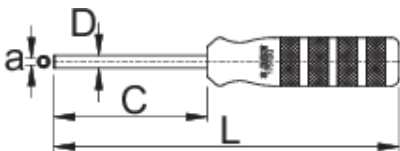

Tournevis à douille pour écrous de rayon carrés

1751/2Q

Profils

|  | a | C | D | L |  |
|--|-------------|----|-----|-----|---|
| 623298 | 3,35 x 3,35 | 80 | 6,5 | 180 | 150 |

* Les images des produits ne sont pas contractuelles. Toutes les dimensions sont en mm, les poids en grammes.

Utilisation (pictures)