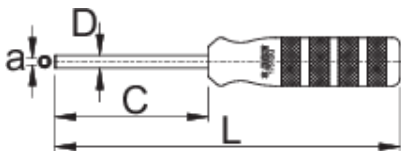

# Tournevis à douille pour écrous de rayon carrés

1751/2Q

## Profils

|  | a           | C  | D   | L   |  |
|--|-------------|----|-----|-----|---|
| 623298   | 3,35 x 3,35 | 80 | 6,5 | 180 | 150   |

\* Les images des produits ne sont pas contractuelles. Toutes les dimensions sont en mm, les poids en grammes.