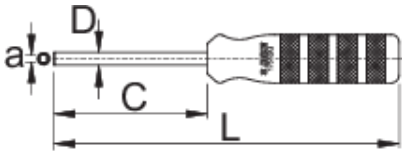

Destornillador para cabecillas de radios cuadrada. 3,35 x 3,35

1751/2Q

Perfiles

	a	C	D	L	
623298	3,35 x 3,35	80	6,5	180	150

* Las imágenes de los productos son simbólicas. Todas las dimensiones son en mm, peso en gramos.