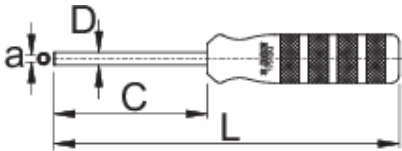

# Destornillador para cabecillas de radios cuadrada. 3,35 x 3,35

1751/2Q

## Perfiles

	a	C	D	L	
623298	3,35 x 3,35	80	6,5	180	150

\* Las imágenes de los productos son simbólicas. Todas las dimensiones son en mm, peso en gramos.