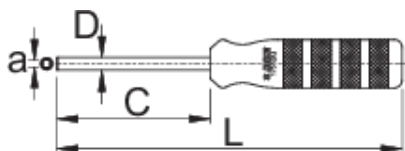

Nástrčný šroubovák na čtvercové matice paprsků.

1751/2Q

Profily

	a	C	D	L	
623298	3,35 x 3,35	80	6,5	180	150

* Obrázky produktů jsou symbolické. Všechny rozměry jsou v mm a hmotnost v gramech. Všechny uvedené rozměry se mohou lišit v toleranci.