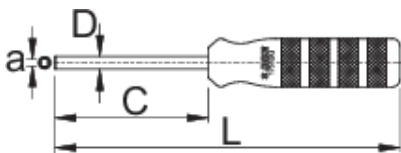

Odvijač za žbice, kvadratni

1751/2Q

Profili

	a	C	D	L	
623298	3,35 x 3,35	80	6,5	180	150

* Slike proizvoda su simbolične. Sve dimenzije su u mm, masa je u g.

Upotreba (pictures)