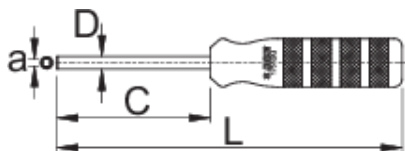

Odvijač za žbice, kvadratni

1751/2Q

Profili

	a	C	D	L	
623298	3,35 x 3,35	80	6,5	180	150

* Slike proizvoda su simbolične. Sve dimenzije su u mm, masa je u g.

Upotreba (pictures)