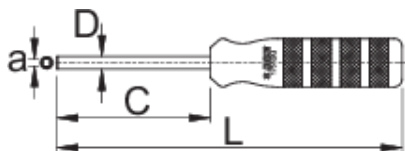

Odvijač za žbice, kvadratni

1751/2Q

Profili

a

C

D

L

623298

3,35 x 3,35

80

6,5

180

150

* Slike proizvoda su simbolične. Sve dimenzije su u mm, masa je u g.

Upotreba (pictures)