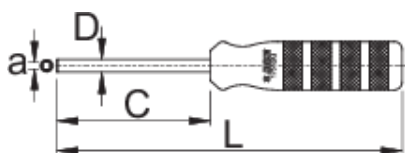

# Отвертка за монтаж на квадратни нипели

1751/2Q

## Профили

	a	C	D	L	
623298	3,35 x 3,35	80	6,5	180	150

\* Снимките на продуктите са символични. Всички размери са в мм., теглото е в грамове .