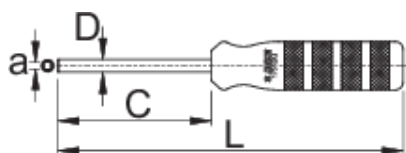

Отвертка за монтаж на квадратни нипели

1751/2Q

Профили

	a	C	D	L	
623298	3,35 x 3,35	80	6,5	180	150

* Снимките на продуктите са символични. Всички размери са в мм., теглото е в грамове .

Употреба (снимки)