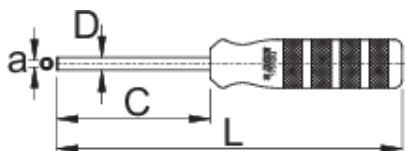

# Отвертка за монтаж на квадратни нипели

1751/2Q

## Профили

Barcode	a	C	D	L	Weight
623298	3,35 x 3,35	80	6,5	180	150

\* Снимките на продуктите са символични. Всички размери са в мм., теглото е в грамове .