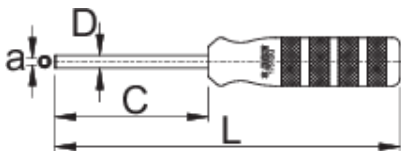

# Отвертка за монтаж на квадратни нипели

1751/2Q

## Профили

	a	C	D	L	
623298	3,35 x 3,35	80	6,5	180	150

\* Снимките на продуктите са символични. Всички размери са в мм., теглото е в грамове .