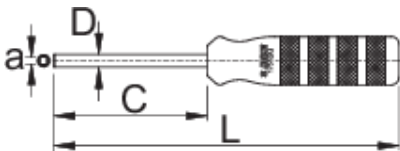

Inverted square nipple driver

1751/2Q

Profielen

Barcode	a	C	D	L	Weight
623298	3,35 x 3,35	80	6,5	180	150

* Afbeeldingen van producten zijn symbolisch. Alle afmetingen zijn in mm, en het gewicht in grammen. Alle vermelde afmetingen kunnen variëren in tolerantie.

Gebruik (Afbeeldingen)