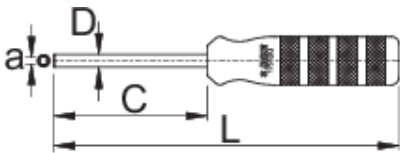

# Inverted square nipple driver

1751/2Q

## Profielen

Barcode	a	C	D	L	Weight
623298	3,35 x 3,35	80	6,5	180	150

\* Afbeeldingen van producten zijn symbolisch. Alle afmetingen zijn in mm, en het gewicht in grammen. Alle vermelde afmetingen kunnen variëren in tolerantie.