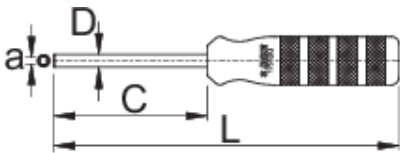

Inverted square nipple driver

1751/2Q

Profielen

	a	C	D	L	
623298	3,35 x 3,35	80	6,5	180	150

* Afbeeldingen van producten zijn symbolisch. Alle afmetingen zijn in mm, en het gewicht in grammen. Alle vermelde afmetingen kunnen variëren in tolerantie.

Gebruik (Afbeeldingen)