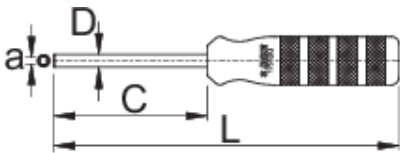

Schlüssel für Quadratsnippel

1751/2Q

Profile

Barcode	a	C	D	L	Weight
623298	3,35 x 3,35	80	6,5	180	150

* Bilder von Produkten sind Symbolfotos. Abmessungen sind in mm, Gewichte in Gramm.

Verwendung (Bilder)