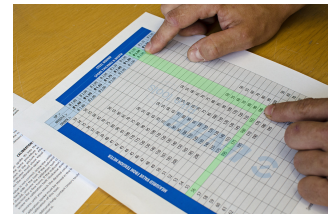

Usage (pictures)

Spare parts