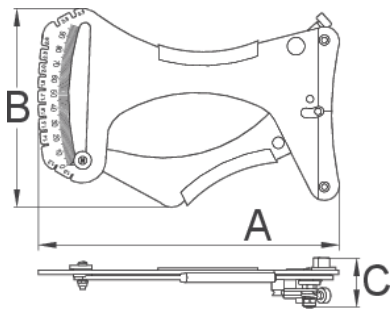

Foli metër tensioni

1752/2

Profiles

Product features

Si të përdorni mjet:

- Universale Unior foli masat Meter tensioni tensionin foli për çdo lloj foli. Analog foli metër tensioni arrin kalibruar dhe të gatshëm për t'u përdorur. Për të përdorur, thjesht shtypni trajtuar, pozita e foli mes të dy këmbët dhe lirimin e trajtuar. Matës projektuar siç është e lehtë për të lexuar. Vlera e matur, duhet të kontrollohen në tabelën e informacionit foli, nga ku ju lexoni tensionin aktual, bazuar në specifikimet foli. Tabela e shtypura është i përfshirë me mjet, së bashku me udhëzimet e më të saktë të përdorimit. Funkcion shtesë të përfshira në mjet është gjithashtu një matës trashësi foli, e cila ndihmon me të gjithë procesin. Thjesht futur rrezes në një nga hapjet e sipërme dhe lexohen vlerën parathënë trashësi.
- [Click here to use spoke tension app \(https://spoketension.uniortools.com/\)](https://spoketension.uniortools.com/)

	A	B	C	
623302	205	130	34	637

* Imazhet e produkteve janë simbolike. Të gjitha dimensionet janë në mm, pesha në gram. Të gjitha dimensionet e listuara mund të ndryshojnë në tolerancë.

Usage (pictures)

Spare parts

Spring for spoke tension meter