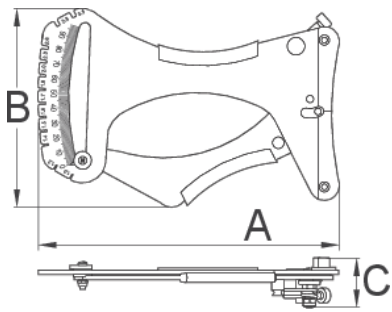

Foli metër tensioni

1752/2

Profiles

Product features

Si të përdorni mjet:

- Universale Unior foli masat Meter tensioni tensionin foli për çdo lloj foli. Analog foli metër tensioni arrin kalibruar dhe të gatshëm për t'u përdorur. Për të përdorur, thjesht shtypni trajtuar, pozita e foli mes të dy këmbët dhe lirim e trajtuar. Matës projektuar siç është e lehtë për të lexuar. Vlera e matur, duhet të kontrollohen në tabelën e informacionit foli, nga ku ju lexoni tensionin aktual, bazuar në specifikimet foli. Tabela e shtypura është i përfshirë me mjet, së bashku me udhëzimet e më të saktë të përdorimit. Funkcion shtesë të përfshira në mjet është gjithashtu një matës trashësi foli, e cila ndihmon me të gjithë procesin. Thjesht futur rrezes në një nga hapjet e sipërme dhe lexohen vlerën parathënë trashësi.
- [Click here to use spoke tension app \(https://spoketension.uniortools.com/\)](https://spoketension.uniortools.com/)

	A	B	C	
623302	205	130	34	637

* Imazhet e produkteve janë simbolike. Të gjitha dimensionet janë në mm, pesha në gram. Të gjitha dimensionet e listuara mund të ndryshojnë në tolerancë.

Usage (pictures)

Spare parts

Spring for spoke tension meter