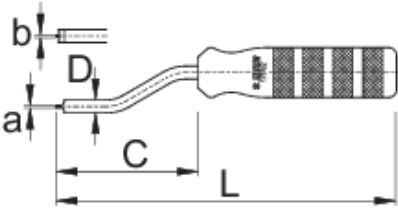

Jant tel başı kılavuzu

1751/2

Profiles

a

b1

C

D

L

623297

1,2

1,3

71

6,5

171

160

* Ürünlerin resimleri semboliktir. Bütün boyutlar mm ve ağırlık gram cinsindedir.