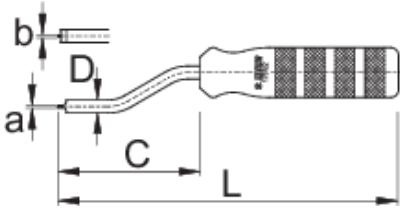

Jant tel başı kılavuzu

1751/2

Profiles

a

b1

C

D

L

623297

1,2

1,3

71

6,5

171

160

* Ürünlerin resimleri semboliktir. Bütün boyutlar mm ve ağırlık gram cinsindedir.