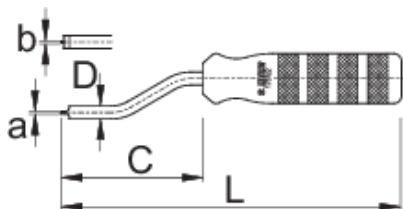

# Ključ za brzu montažu nipli

1751/2

## Profili

Barcode	a	b1	C	D	L	Weight
623297	1,2	1,3	71	6,5	171	160

\* Fotografije proizvoda su simbolične. Sve dimenzije su u mm, a težina u gramima. Sve navedene dimenzije mogu odstupati u granicama tolerancija.