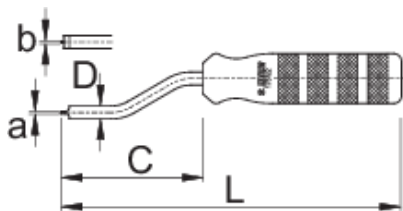

Ključ za hitro montažo tuljavk

1751/2

Profili

623297	a	b1	C	D	L	
	1,2	1,3	71	6,5	171	160

* Slike proizvodov so simbolične. Vse dimenzije so v mm, masa v g. Vse navedene dimenzije lahko odstopajo v tolerančnih merah.