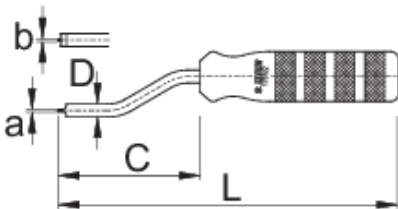

Ključ za hitro montažo tuljavk

1751/2

Profili

Barcode	a	b1	C	D	L	Weight
623297	1,2	1,3	71	6,5	171	160

* Slike proizvodov so simbolične. Vse dimenzije so v mm, teža v g. Vse navedene dimenzije lahko odstopajo v tolerančnih merah.