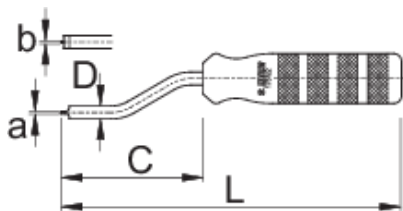

Ključ za hitro montažo tuljavk

1751/2

Profili

| 623297 | a | b1 | C | D | L | |
|--------|-----|-----|----|-----|-----|-----|
| | 1,2 | 1,3 | 71 | 6,5 | 171 | 160 |

* Slike proizvodov so simbolične. Vse dimenzije so v mm, masa v g. Vse navedene dimenzije lahko odstopajo v tolerančnih merah.