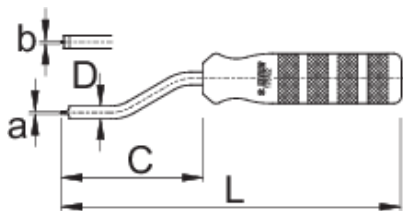

Klúč na špice

1751/2

Profiles

	a	b1	C	D	L	
623297	1,2	1,3	71	6,5	171	160

* Obrázky sú symbolické. Všetky rozmery sú v mm, hmotnosť je v g. Všetky udané rozmery sa môžu líšiť v rámci tolerancie.

Usage (pictures)