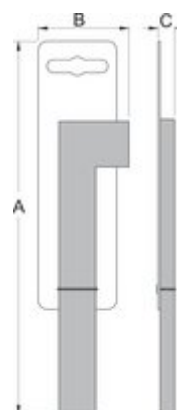

Ниппельная отвёртка

1751/2

Использование

Описание товара

- Обязательный инструмент для сборки колёс. Вращающаяся ручка и форма направляющей позволяют вам быстро навинтить ниппель на спицу. Подходит для ниппелей стандартной формы.

6,5

L

171

160

Розничная упаковка

623297	MA	MB	MC	
623297	265	58	26,2	172

Транспортная упаковка

623297	4	TA	TB	TC	
623297	4	145	358	48	800