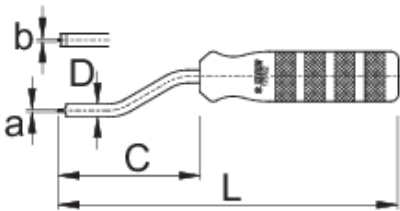

Ниппельная отвёртка

1751/2

Профили

	a	b1	C	D	L	
623297	1,2	1,3	71	6,5	171	160

* Изображения продуктов носят демонстрационный характер. Все размеры указаны в миллиметрах, вес в граммах.

Использование (картинки)