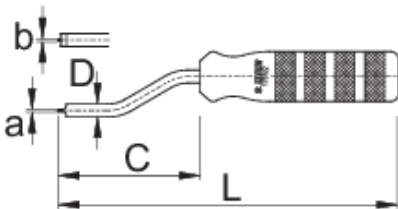

Ниппельная отвёртка

1751/2

Профили

623297	a	b1	C	D	L	
	1,2	1,3	71	6,5	171	160

* Изображения продуктов носят демонстрационный характер. Все размеры указаны в миллиметрах, вес в граммах.

Использование (картинки)