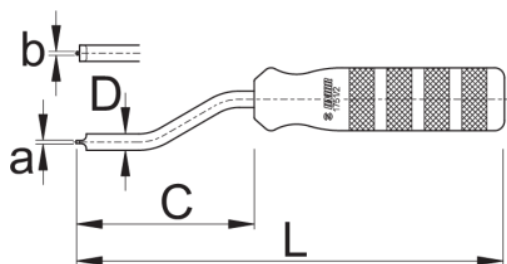

Ниппельная отвёртка

1751/2

Использование

Описание товара

- Обязательный инструмент для сборки колёс. Вращающаяся ручка и форма направляющей позволяют вам быстро навинтить ниппель на спицу. Подходит для ниппелей стандартной формы.