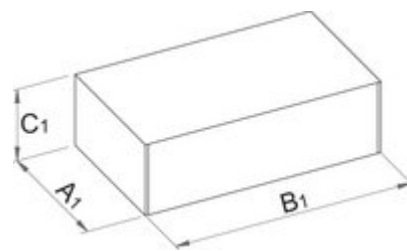

Ниппельная отвёртка

1751/2

Использование

Описание товара

- Обязательный инструмент для сборки колёс. Вращающаяся ручка и форма направляющей позволяют вам быстро навинтить ниппель на спицу. Подходит для ниппелей стандартной формы.

6,5

L

171

160

Розничная упаковка

623297	MA	MB	MC	
623297	265	58	26,2	172

Транспортная упаковка

623297	4	TA	TB	TC	
623297	4	145	358	48	800