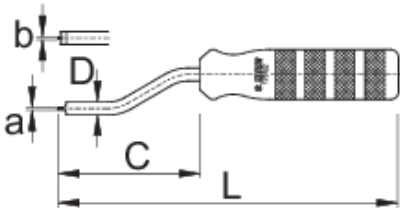

# Surubelnita pentru nipluri de spite

1751/2

## Profile

	a	b1	C	D	L	
623297	1,2	1,3	71	6,5	171	160

\* Imaginea produsului este simbolica. Toate dimensiunile sunt exprimate în mm, greutatea în grame.

0 (pictures)