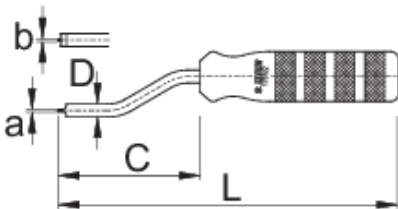

Surubelnita pentru nipluri de spite

1751/2

Profile

	a	b1	C	D	L	
623297	1,2	1,3	71	6,5	171	160

* Imaginea produsului este simbolica. Toate dimensiunile sunt exprimate în mm, greutatea în grame.

0 (pictures)