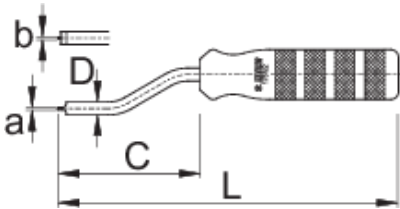

Surubelnita pentru nipluri de spite

1751/2

Profile

	a	b1	C	D	L	
623297	1,2	1,3	71	6,5	171	160

* Imaginea produsului este simbolica. Toate dimensiunile sunt exprimate în mm, greutatea în grame.

0 (pictures)