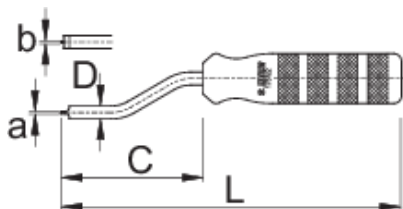

Klucz do szybkiego montażu nypla

1751/2

Profile

a

b1

C

D

L

623297

1,2

1,3

71

6,5

171

160

* Przedstawiony wygląd produktu jest orientacyjny. Wszystkie wymiary są w mm, podana waga w gramach