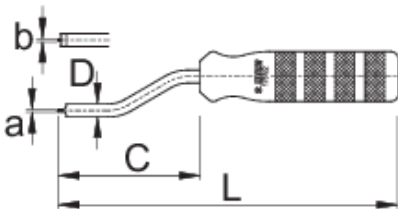

Nipple driver

1751/2

Profielen

	a	b1	C	D	L	
623297	1,2	1,3	71	6,5	171	160

* Afbeeldingen van producten zijn symbolisch. Alle afmetingen zijn in mm en gewicht in gram. Alle vermelde afmetingen kunnen variëren in tolerantie.

Gebruik (Afbeeldingen)