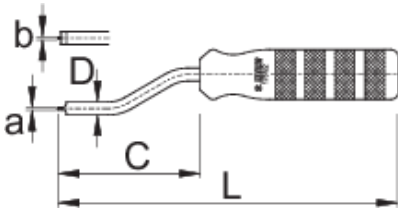

# Nipple driver

1751/2

## Profielen

	a	b1	C	D	L	
623297	1,2	1,3	71	6,5	171	160

\* Afbeeldingen van producten zijn symbolisch. Alle afmetingen zijn in mm en gewicht in gram. Alle vermelde afmetingen kunnen variëren in tolerantie.