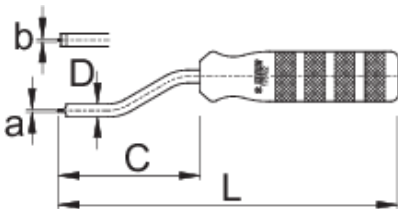

# Клуч за брза монтажа на нипла

1751/2

## Profiles

	a	b1	C	D	L	
623297	1,2	1,3	71	6,5	171	160

\* Сликите на производите се симболични. Сите димензии се во мм, тежината е во грамови. Сите наведени димензии може да се разликуваат во ниво на толеранција