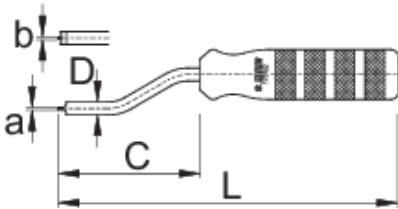

# Cacciavite per nipples

1751/2

## Profili

	a	b1	C	D	L	
623297	1,2	1,3	71	6,5	171	160

\* Le immagini dei prodotti sono puramente simboliche. Tutte le dimensioni sono in mm, peso in grammi.

Utilizzo (pictures)