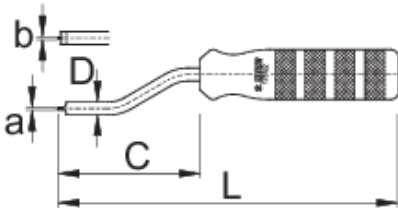

Cacciavite per nipples

1751/2

Profili

	a	b1	C	D	L	
623297	1,2	1,3	71	6,5	171	160

* Le immagini dei prodotti sono puramente simboliche. Tutte le dimensioni sono in mm, peso in grammi.

Utilizzo (pictures)