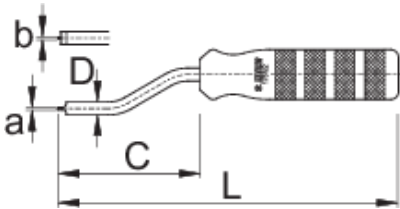

Cacciavite per nipples

1751/2

Profili

	a	b1	C	D	L	
623297	1,2	1,3	71	6,5	171	160

* Le immagini dei prodotti sono puramente simboliche. Tutte le dimensioni sono in mm, peso in grammi.

Utilizzo (pictures)