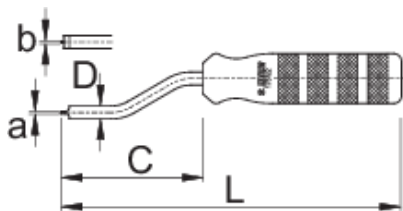

Küllőanya-hajtó

1751/2

Profilok

623297

a

1,2

b1

1,3

C

71

D

6,5

L

171

160

* A termékeképek illusztrációk. Minden feltüntetett méret milliméterben, a tömegek grammokban. Az összes feltüntetett méret eltérhet a toleranciának megfelelően.