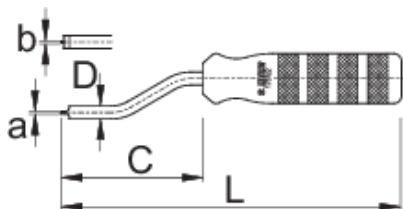

Ključ za brzu montažu žbica

1751/2

Profili

a

b1

C

D

L

623297

1,2

1,3

71

6,5

171

160

* Slike proizvoda su simbolične. Sve dimenzije su u mm, masa je u g.