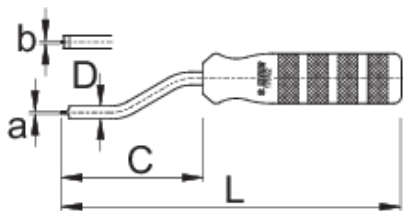

Ključ za brzu montažu žbica

1751/2

Profili

a

b1

C

D

L

623297

1,2

1,3

71

6,5

171

160

* Slike proizvoda su simbolične. Sve dimenzije su u mm, masa je u g.