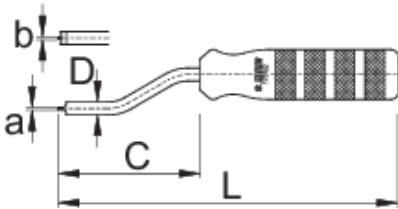

Οδηγός θηλής

1751/2

Προφίλ

	a	b1	C	D	L	
623297	1,2	1,3	71	6,5	171	160

* Οι εικόνες των προϊόντων είναι συμβολικές. Όλες οι διαστάσεις είναι σε mm, το βάρος είναι σε γραμμάρια. Όλες οι αναφερόμενες διαστάσεις μπορεί να διαφέρουν σε ανοχές.