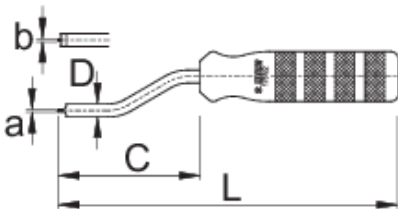

Schnellmontageschlüssel für Nippel

1751/2

Profile

	a	b1	C	D	L	
623297	1,2	1,3	71	6,5	171	160

* Bilder von Produkten sind Symbolfotos. Abmessungen sind in mm, Gewichte in Gramm.

Verwendung (Bilder)