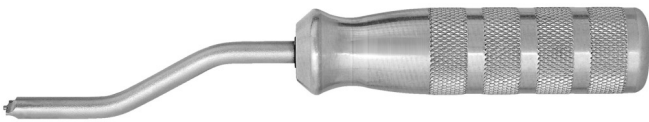

Schnellmontageschlüssel für Nippel

1751/2

Profile

	a	b1	C	D	L	
623297	1,2	1,3	71	6,5	171	160

* Bilder von Produkten sind Symbolfotos. Abmessungen sind in mm, Gewichte in Gramm.

Verwendung (Bilder)