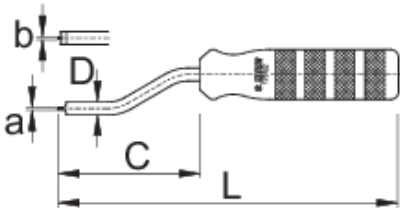

Schnellmontageschlüssel für Nippel

1751/2

Profile

	a	b1	C	D	L	
623297	1,2	1,3	71	6,5	171	160

* Bilder von Produkten sind Symbolfotos. Abmessungen sind in mm, Gewichte in Gramm.

Verwendung (Bilder)