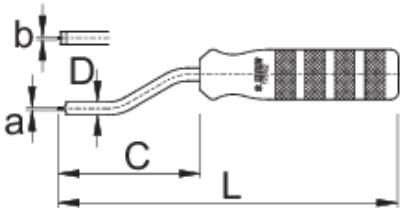

Destornillador para cabecillas de radios 1,2

1751/2

Perfiles

	a	b1	C	D	L	
623297	1,2	1,3	71	6,5	171	160

* Las imágenes de los productos son simbólicas. Todas las dimensiones son en mm, peso en gramos.

Empleo (imágenes)