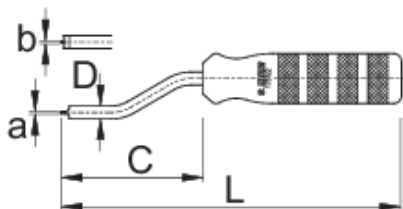

Klíčem k rychlé instalaci matic paprsků

1751/2

Profily

	a	b1	C	D	L	
623297	1,2	1,3	71	6,5	171	160

* Obrázky produktů jsou symbolické. Všechny rozměry jsou v mm a hmotnost v gramech. Všechny uvedené rozměry se mohou lišit v toleranci.