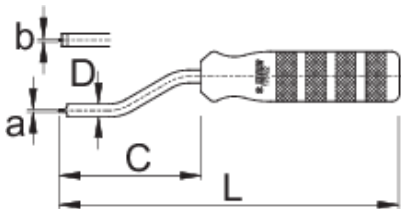

# Ključ za brzu montažu žbica

1751/2

## Profili

	a	b1	C	D	L	
623297	1,2	1,3	71	6,5	171	160

\* Slike proizvoda su simbolične. Sve dimenzije su u mm, masa je u g.