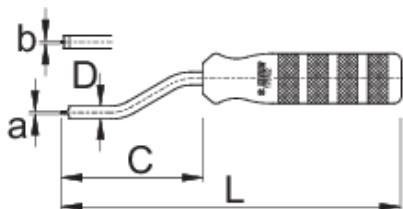

Ključ za brzu montažu žbica

1751/2

Profili

	a	b1	C	D	L	
623297	1,2	1,3	71	6,5	171	160

* Slike proizvoda su simbolične. Sve dimenzije su u mm, masa je u g.

Upotreba (pictures)